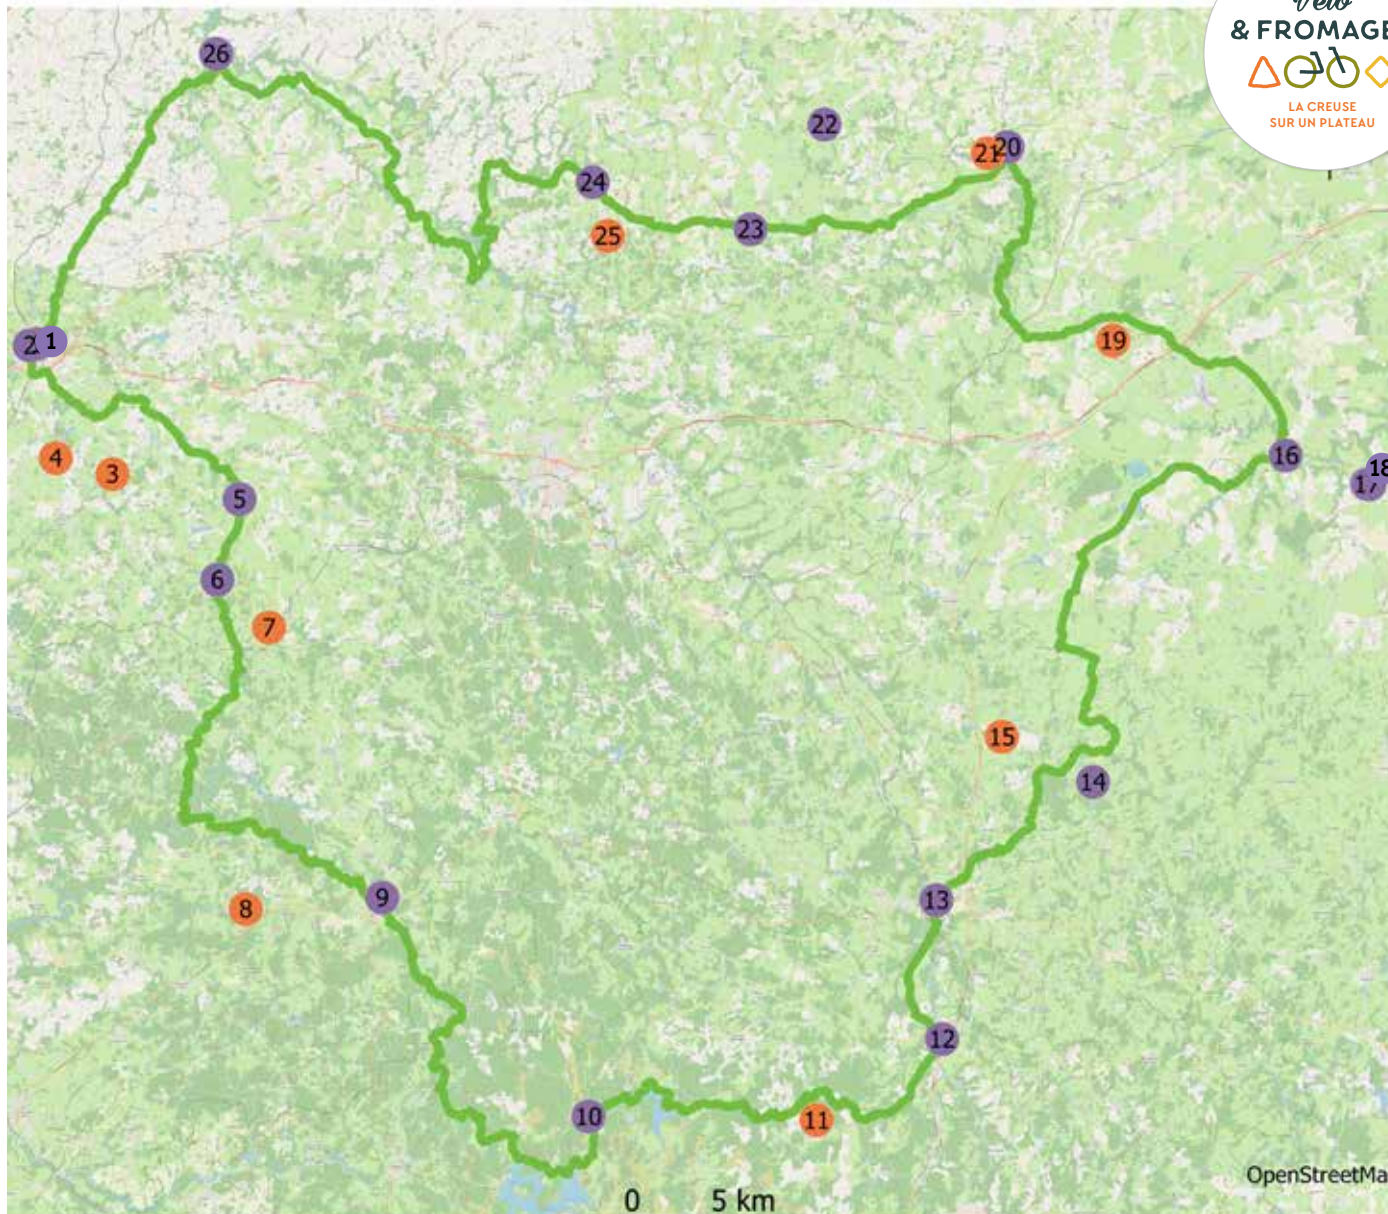

Le Tour de la Creuse à vélo

- 1 Le panier du coin - La Souterraine
- 2 Marché de producteurs - La Souterraine
- 3 LOUBAT Sandrine - St Priest la Feuille
- 4 GENETON Nicolas - St Pierre de Fursac
- 5 Marché de producteurs - Le Grand Bourg
- 6 Marché de producteurs - Bénévent l'Abbaye
- 7 LAMY Jean-Claude - Mourioux-Vieilleville
- 8 MARTEL Maria - Montboucher
- 9 Marché de producteurs - Bourganeuf
- 10 Marché de producteurs - Royère de Vassivière
- 11 Bergerie de la Prade - La Nouaille
- 12 Marché de producteurs - Felletin
- 13 Marché de producteurs - Aubusson
- 14 Marché de producteurs - Champagnat
- 15 EARL Poutard - Puy-Malsignat
- 16 Marché de producteurs - Chambon/Voueize
- 17 Marché de producteurs - Evaux les Bains
- 18 Marché de producteurs - Evaux les Bains
- 19 ZUFFERLI Carole - Bord Saint Georges
- 20 Marché de producteurs - Boussac
- 21 CAEC de Chauveix - Boussac Bourg
- 22 Marché de producteurs - Bétête
- 23 Marché de producteurs - Châtelus Malvaleix
- 24 Marché de producteurs - Bonnat
- 25 GAEC Domaine du Tumulus - Bonnat
- 26 Marché de producteurs - Crozant

[Pour en savoir +](#)

● Éleveur/Ferme	● Crémier-fromager	🍴 Restaurateur
● Atelier de transformation	● Musée/Événement fromager	🌙 Hébergement
● Cave d'affinage	● Marché & Espace de vente	