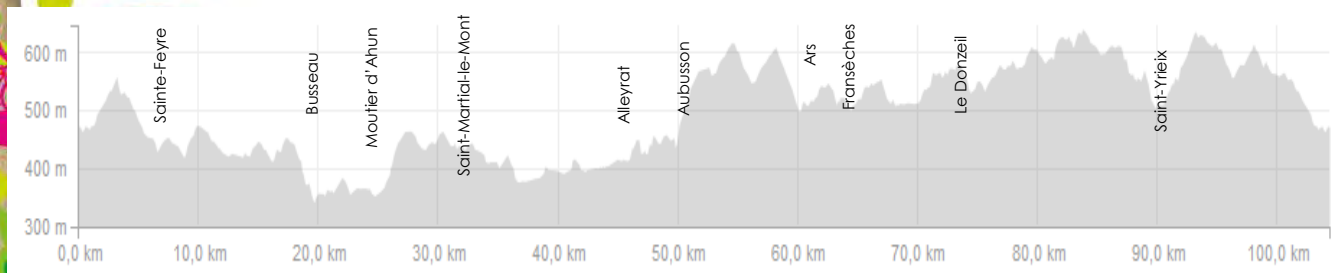

STATION SPORTS NATURE

Guéret – Aubusson

www.sportsnature-montsdegueret.com

Devenez fan facebook.com/sportsnaturemontsdegueret/

La Station Sports Nature est une réalisation de la Communauté d'Agglomération du Grand Guéret.