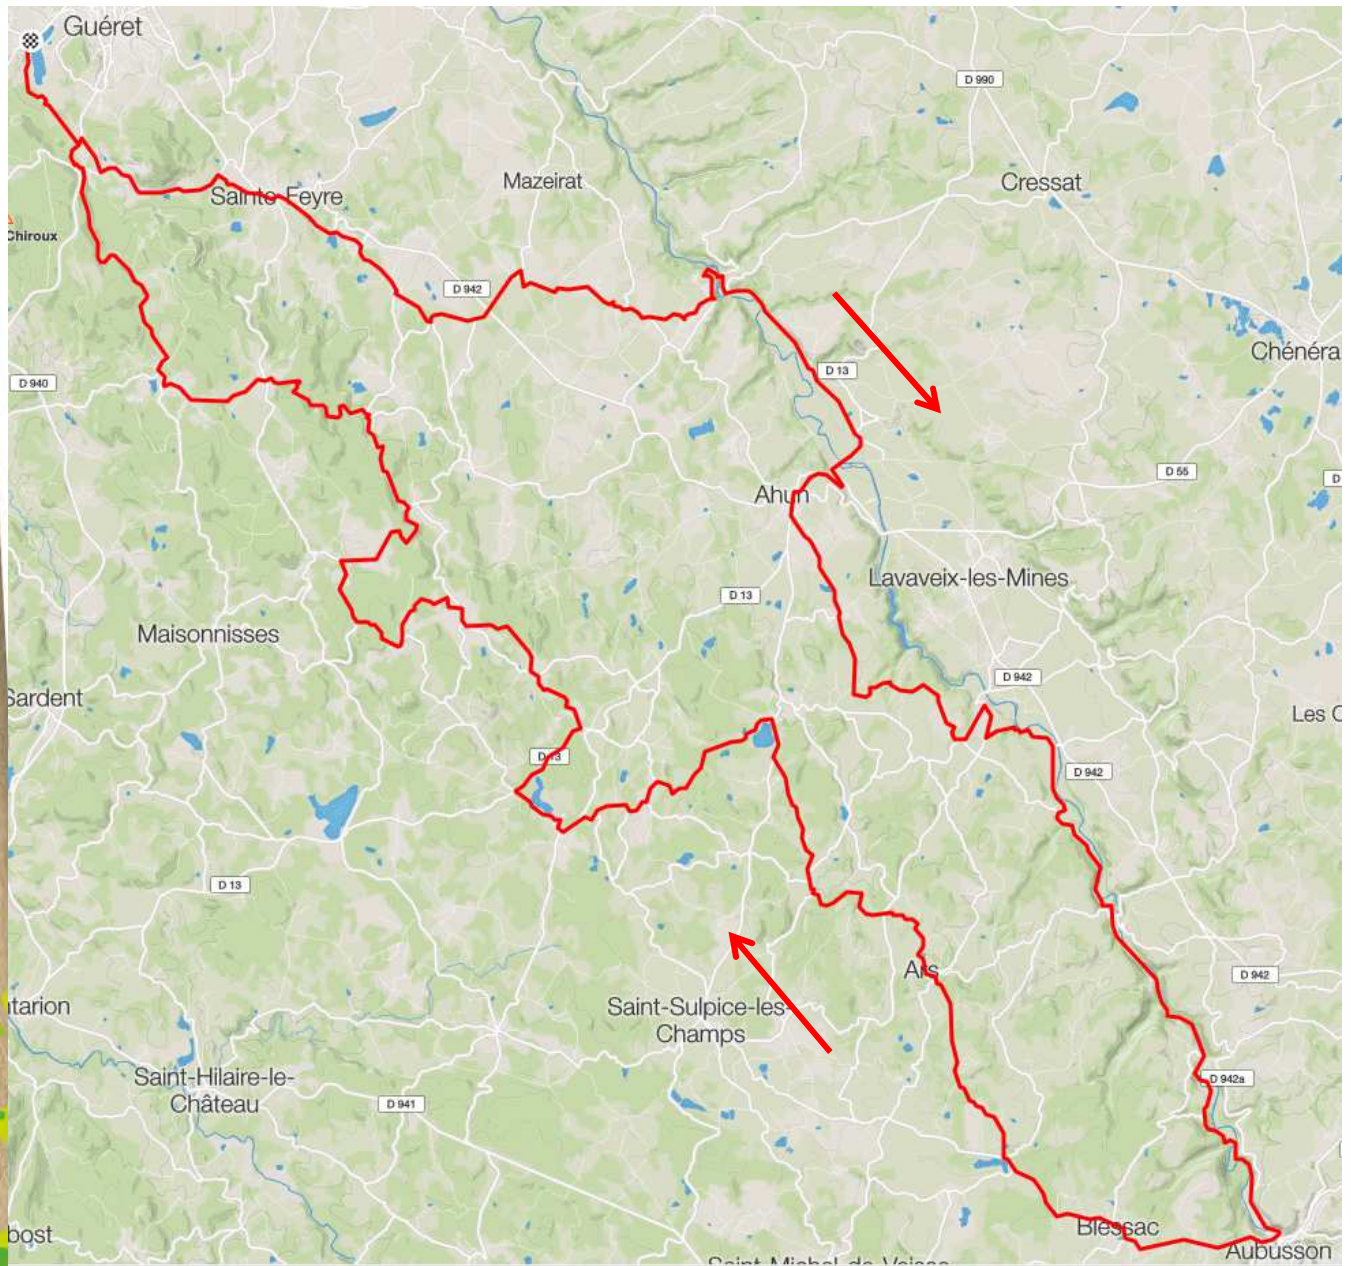

STATION SPORTS NATURE

Guéret – Aubusson

www.sportsnature-montsdegueret.com

Devenez fan facebook.com/sportsnaturemontsdegueret/

La Station Sports Nature est une réalisation de la Communauté d'Agglomération du Grand Guéret.