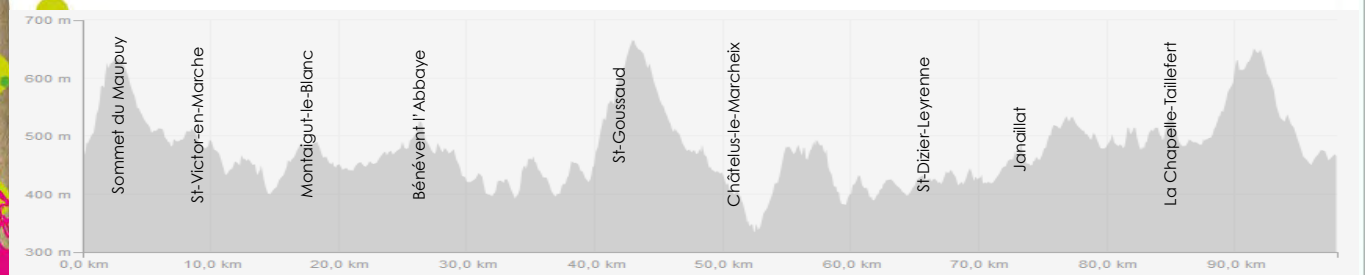

STATION SPORTS NATURE

Guéret – Châtelus-le-Marcheix

RENSEIGNEMENTS :
STATION SPORTS NATURE
OFFICE DE TOURISME
1 rue Eugène France - 23000 Guéret - Tél. 05 55 52 12 12
E-mail : contact@sportsnature-montsdegueret.com
Location VTT : 06 37 88 15 77

www.sportsnature-montsdegueret.com

Devenez fan facebook.com/sportsnaturemontsdegueret/