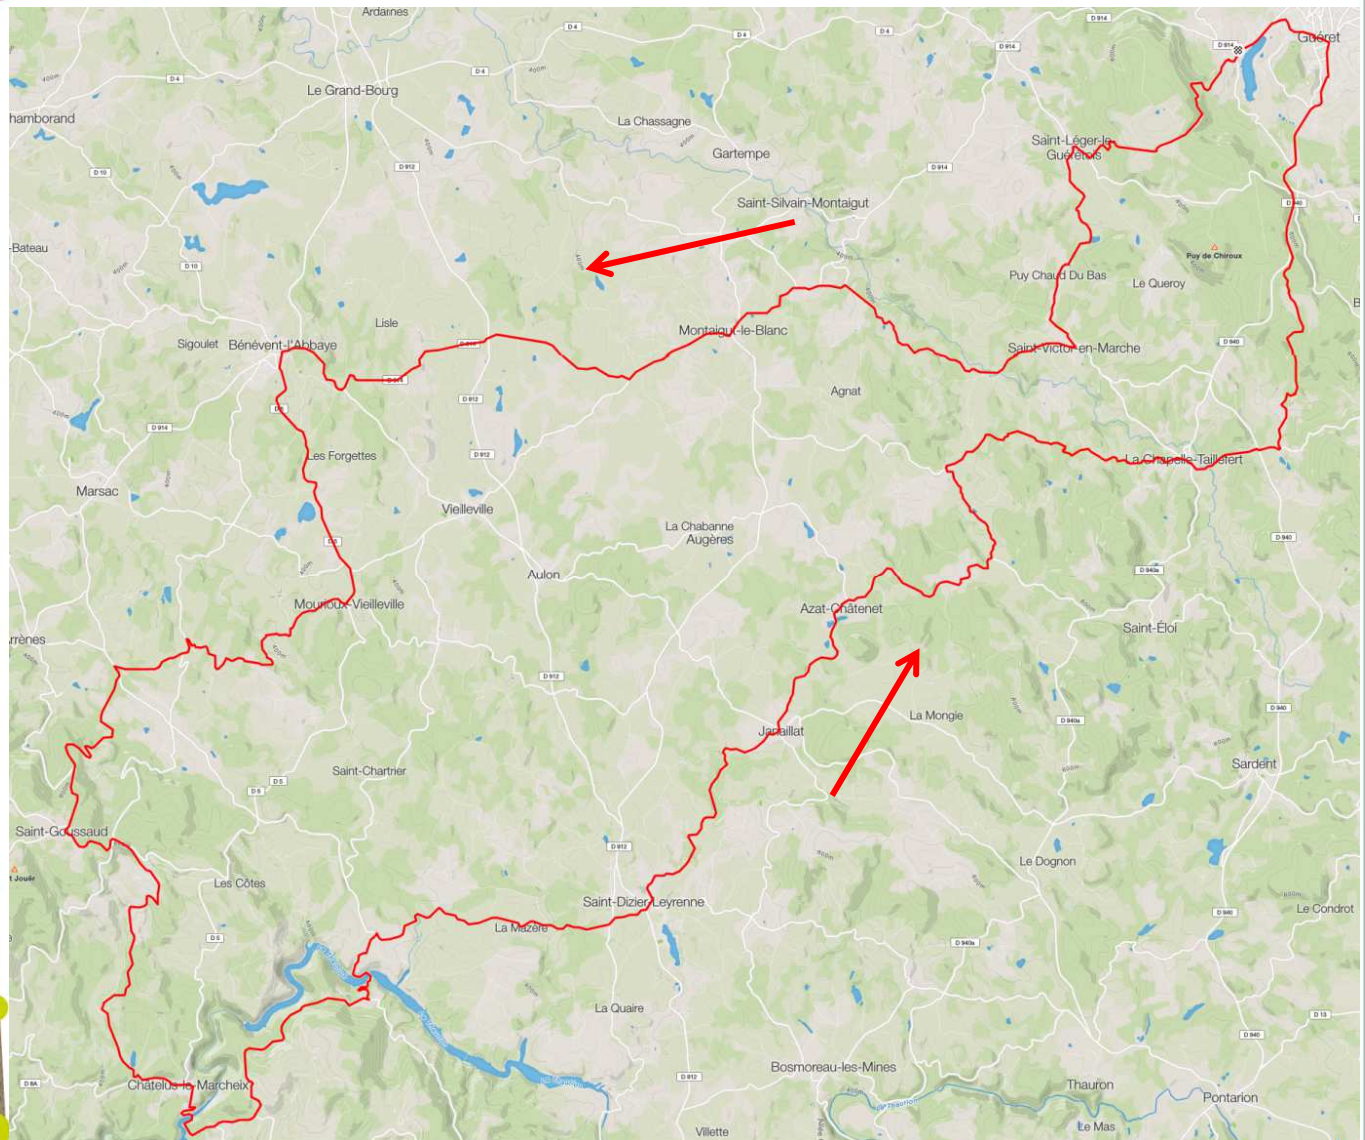

STATION SPORTS NATURE

Guéret – Châtelus-le-Marcheix

RENSEIGNEMENTS :
STATION SPORTS NATURE
OFFICE DE TOURISME
1 rue Eugène France - 23000 Guéret - Tél. 05 55 52 12 12
E-mail : contact@sportsnature-montsdegueret.com
Location VTT : 06 37 88 15 77

www.sportsnature-montsdegueret.com

Devenez fan facebook.com/sportsnaturemontsdegueret/