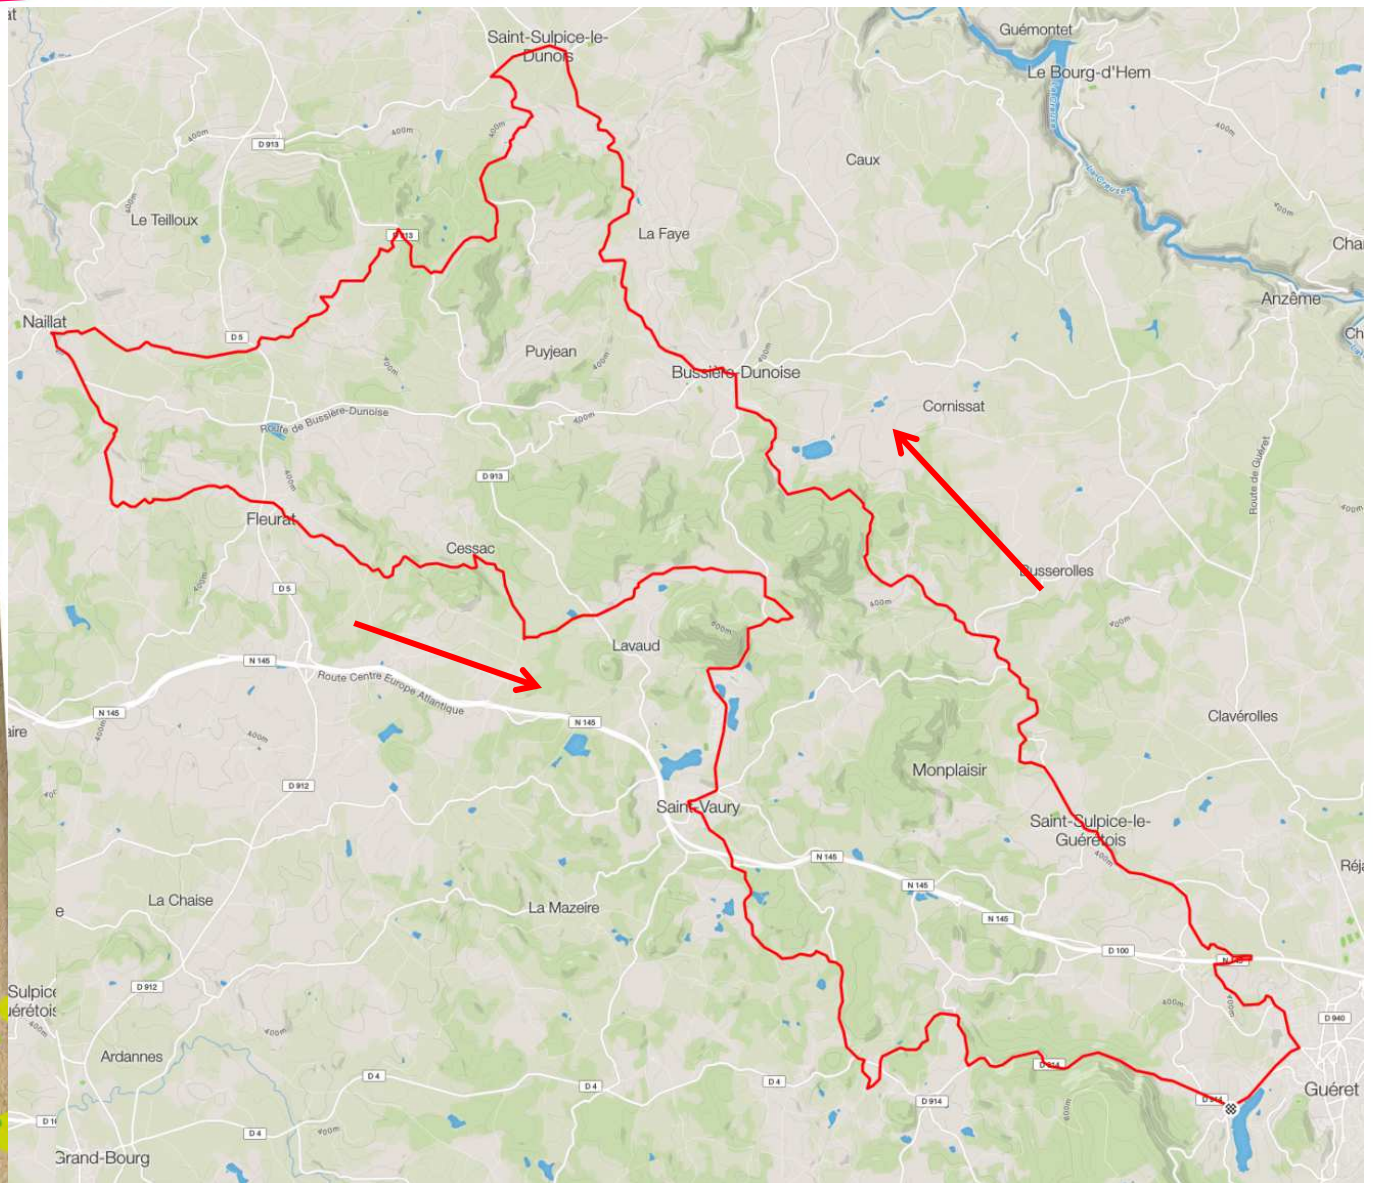

STATION SPORTS NATURE

Guéret – Saint-Vaury

RENSEIGNEMENTS :

STATION SPORTS NATURE

OFFICE DE TOURISME

1 rue Eugène France - 23000 Guéret - Tél. 05 55 52 12 12

E-mail : contact@sportsnature-montsdegueret.com

Location VTT : 06 37 88 15 77

www.sportsnature-montsdegueret.com

Devenez fan facebook.com/sportsnaturemontsdegueret/