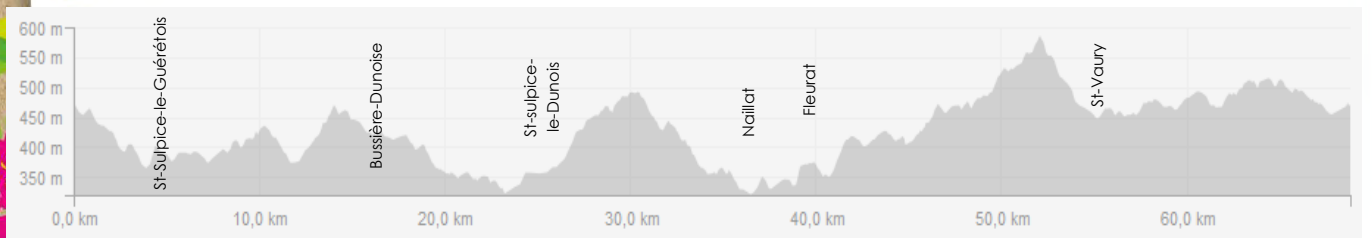

STATION SPORTS NATURE

Guéret – Saint-Vaury

RENSEIGNEMENTS :

STATION SPORTS NATURE

OFFICE DE TOURISME

1 rue Eugène France - 23000 Guéret - Tél. 05 55 52 12 12

E-mail : contact@sportsnature-montsdegueret.com

Location VTT : 06 37 88 15 77

www.sportsnature-montsdegueret.com

Devenez fan facebook.com/sportsnaturemontsdegueret/