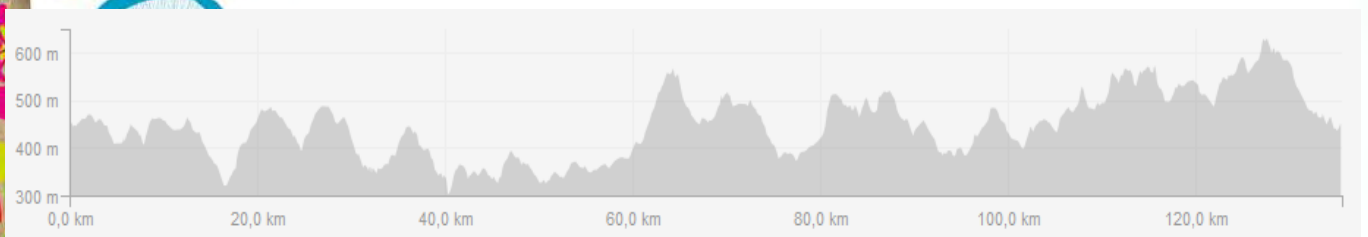

STATION SPORTS NATURE

Tour de la Communauté d'Agglomération du Grand Guéret

www.sportsnature-montsdegueret.com

Devenez fan facebook.com/sportsnaturemontsdegueret