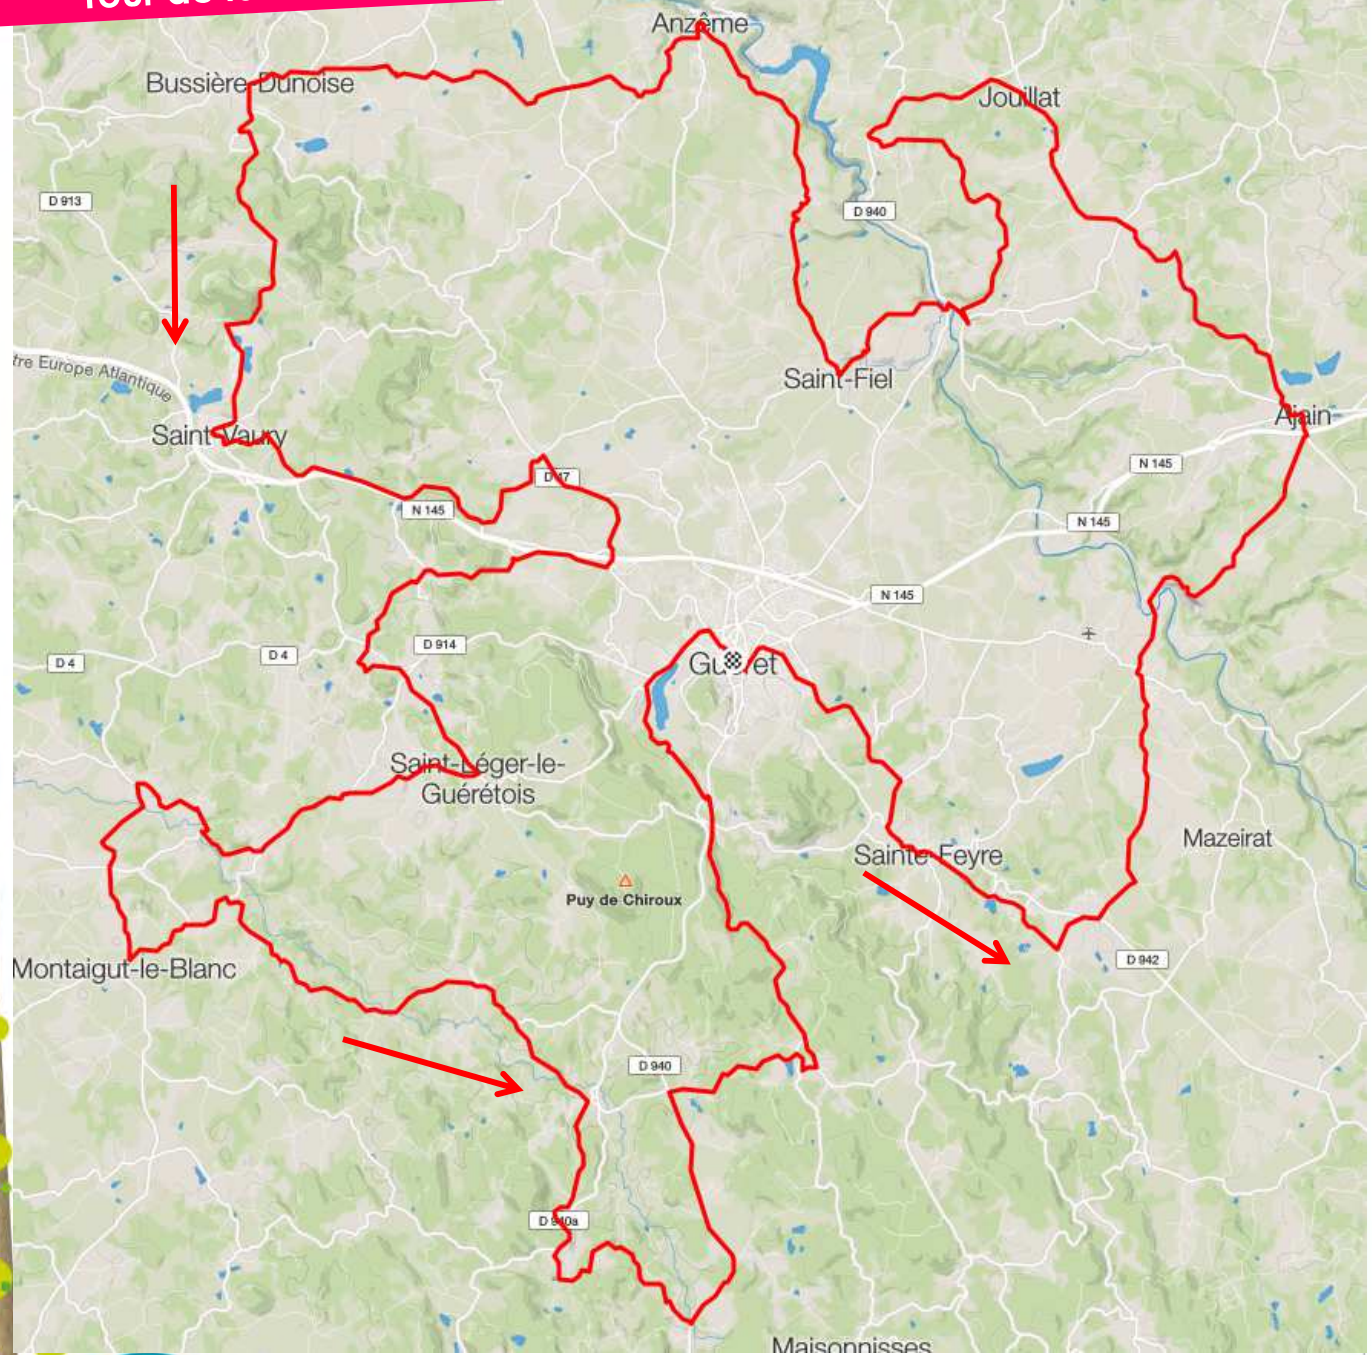

STATION SPORTS NATURE

Tour de la Communauté d'Agglomération du Grand Guéret

www.sportsnature-montsdegueret.com

Devenez fan  facebook.com/sportsnaturemontsdegueret

STATION SPORTS NATURE

Tour de la Communauté d'Agglomération du Grand Guéret

Distance : 136 Km

Dénivelé positif : 2570 m

Départ : Mairie de Guéret

Télécharger la [trace GPS](#) sur strava

Localité	Route	Partiel	Total
Guéret – Mairie			
Sainte-Feyre	D942	6.5	6.5
La Saunière	D942	2	8.5
Saint-Laurent		7	15.5
Ajain	D3	6.5	22
Jouillat	D3 – D16	9	31
Glénic	D940	9	40
Saint-Fiel		3.4	43.4
Anzême		7.6	51
Bussière-Dunoise	D14	9.5	60.5
Saint-Vaury	D22	7.8	68.3
Saint-Sulpice-le-Guérétois	D63	7.7	76
La Brionne	D47	9	85
Saint-Léger-le-Guérétois	D4 – D76	3.5	88.5
Saint-Silvain-Montaigut		5.5	94
Gartempe		2	96
Montaigut-le-Blanc	D22	3.6	99.6
Saint-Victor-en-Marche	D914 – D52	8.4	108
La Chapelle-Taillefert	D52	3	111
Saint-Eloi		3.5	114.5
Saint-Christophe	D42 – D33 – D940	8.5	123
Savennes	D52	3	126
Guéret – Courtille	D33	8	134
Guéret – Mairie		2	136

Devenez fan  facebook.com/sportsnaturemontsdegueret/

La Station Sports Nature est une réalisation
de la Communauté d'Agglomération du Grand Guéret.