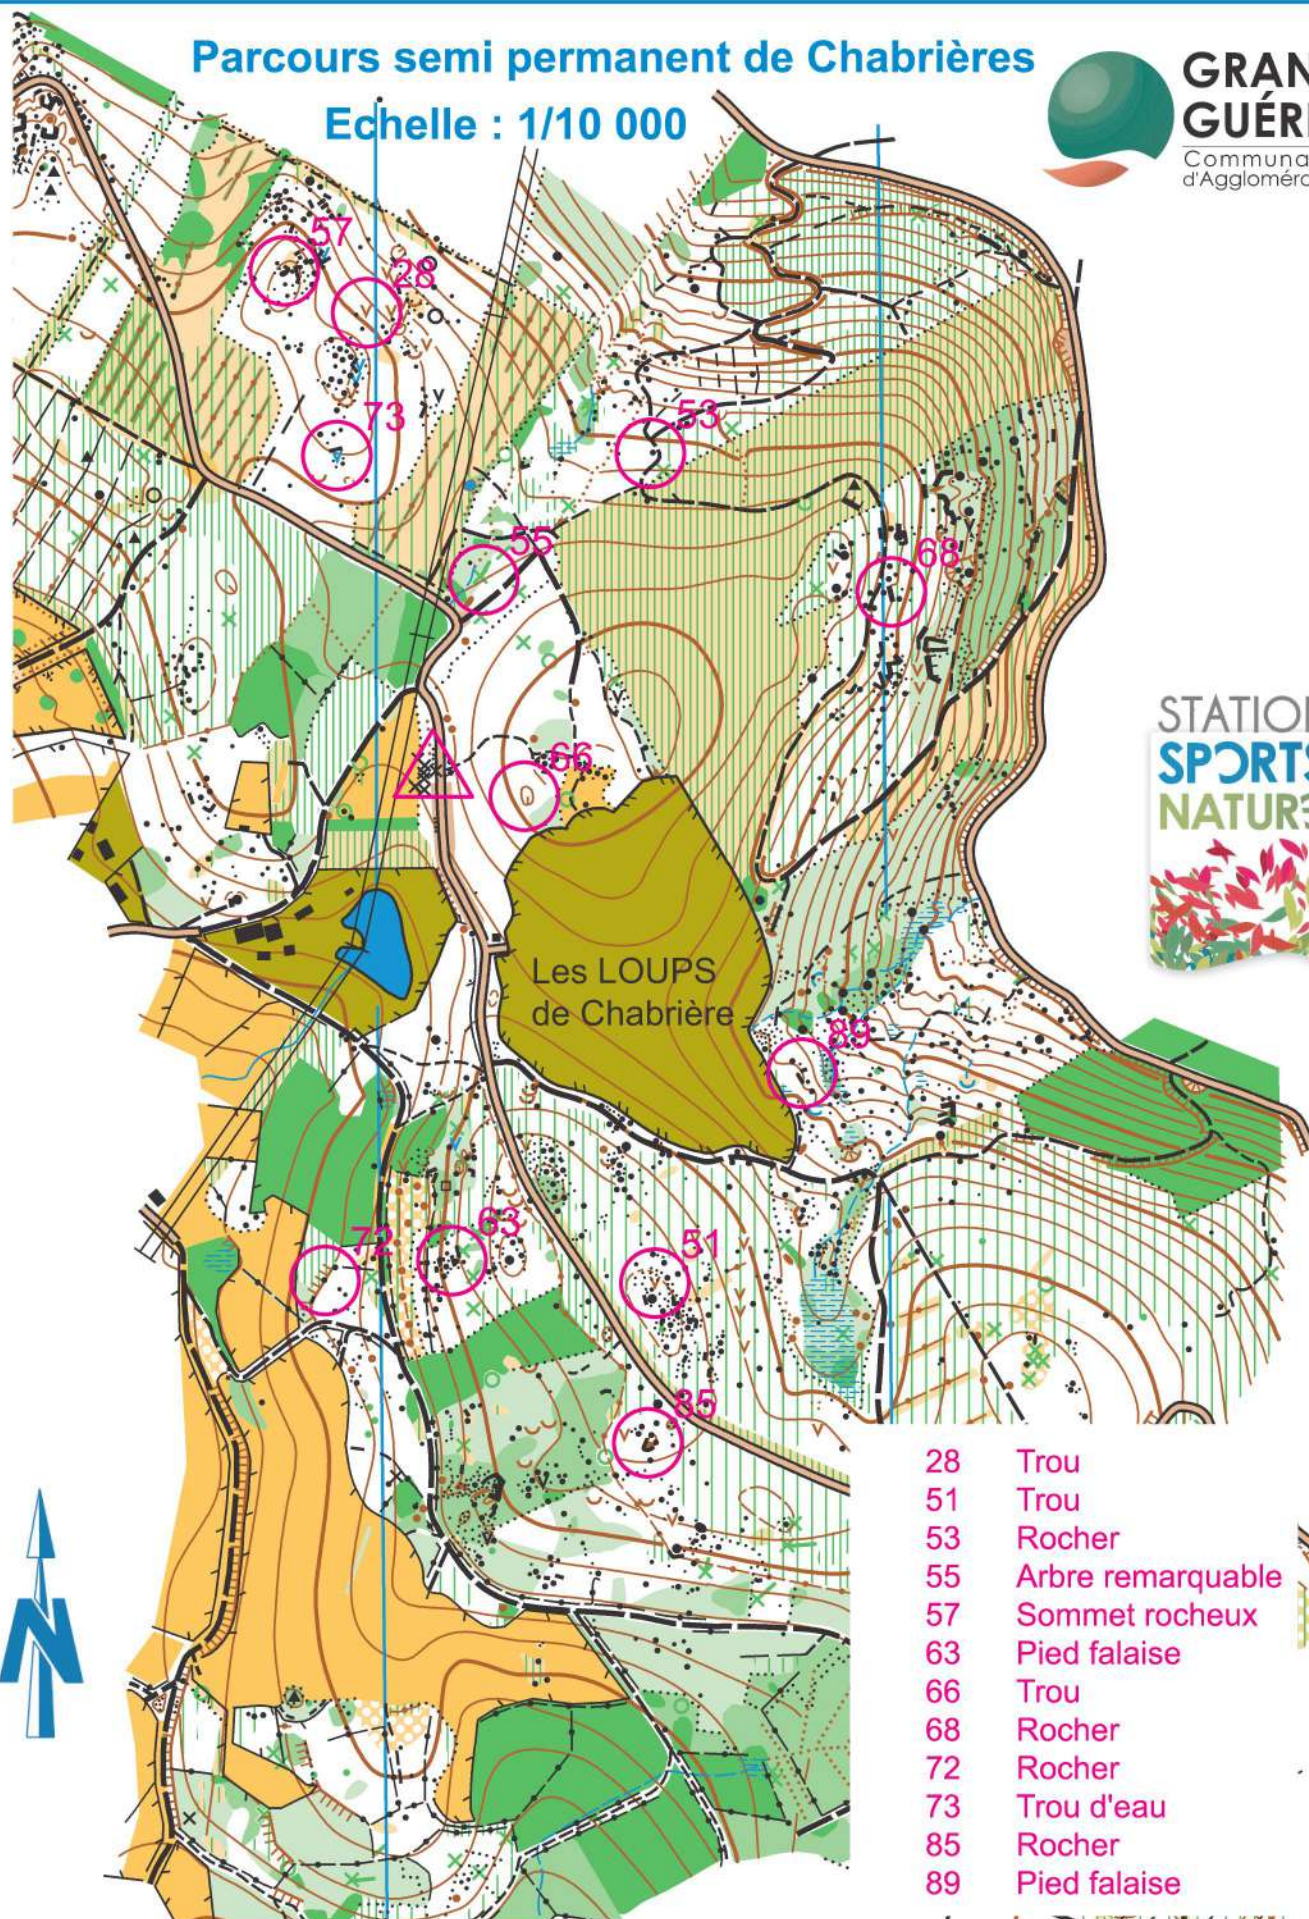

Parcours semi permanent de Chabrières

Echelle : 1/10 000

- 28 Trou
- 51 Trou
- 53 Rocher
- 55 Arbre remarquable
- 57 Sommet rocheux
- 63 Pied falaise
- 66 Trou
- 68 Rocher
- 72 Rocher
- 73 Trou d'eau
- 85 Rocher
- 89 Pied falaise

28	51	53	55	57	63	66	68	72	73	85	89
----	----	----	----	----	----	----	----	----	----	----	----