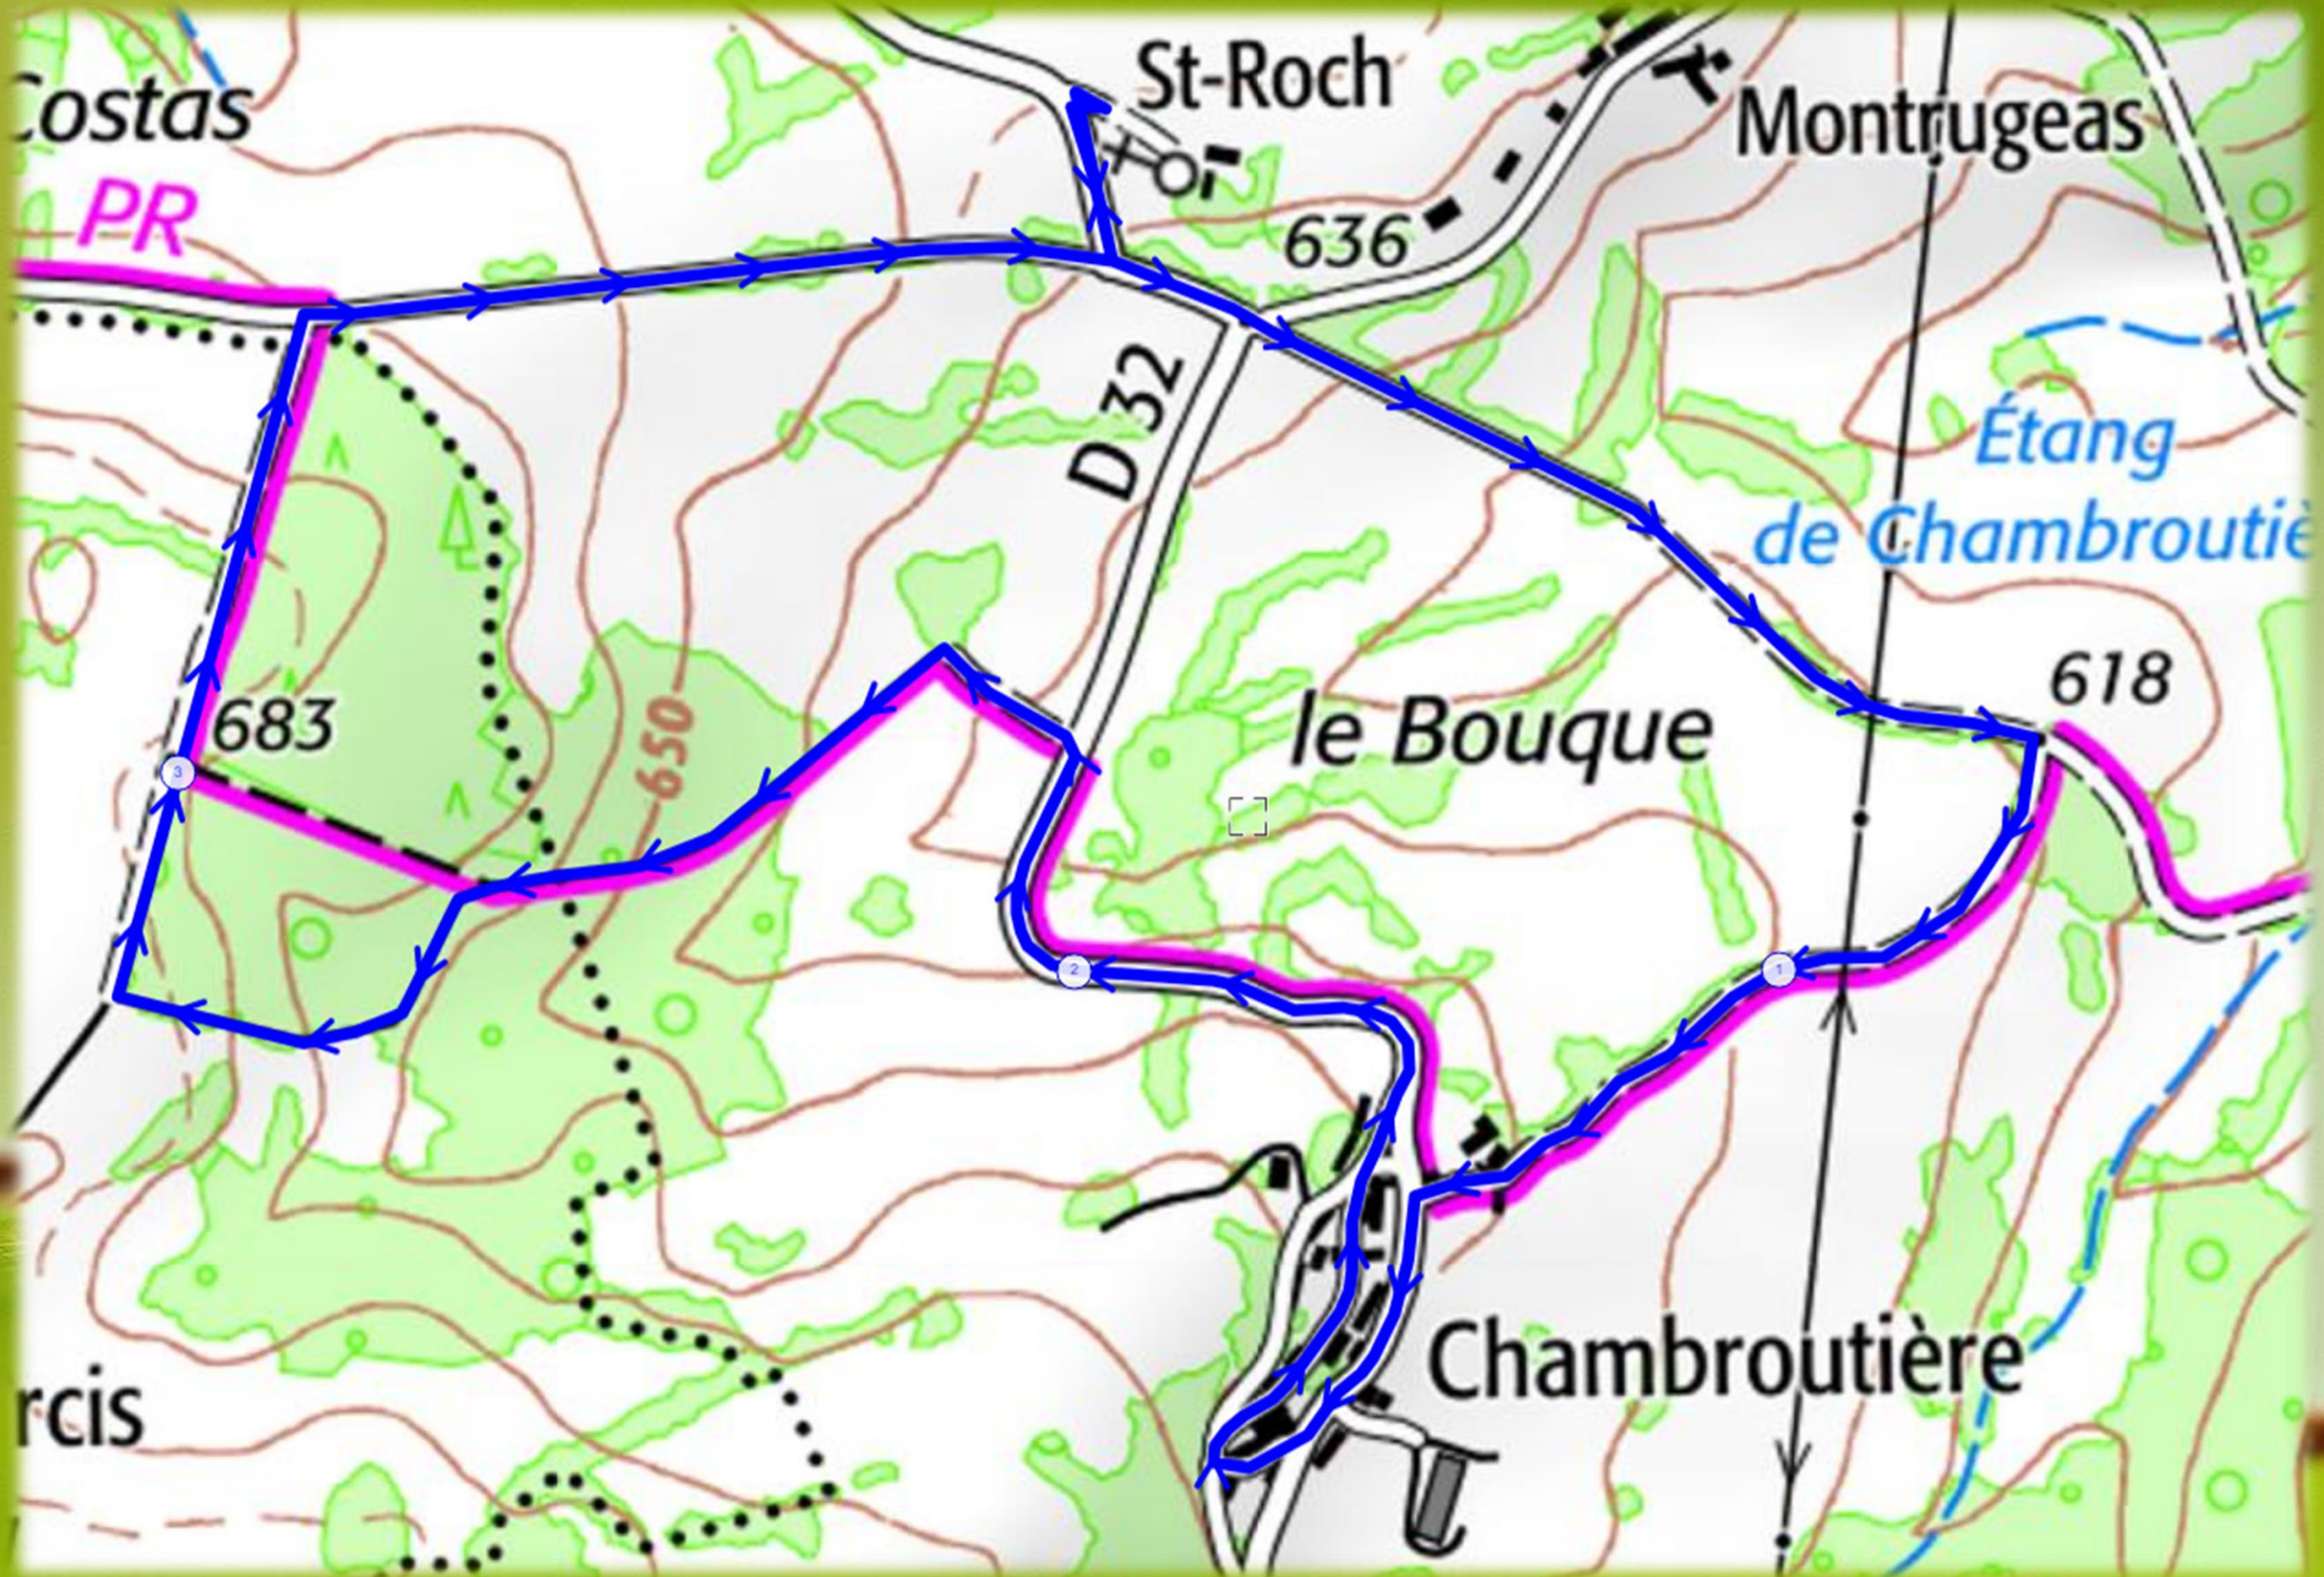

Fléchage

CIRCUIT 1

3.9 km

CIRCUIT 1 Boucle Montrugeas, Chambroutière 3.9 km Départ : Chapelle de Montrugeas

QRcodes

Lien vers le fichier .gpx

fichier .gpx

Lien vers le site VisuGPX

visuGPX