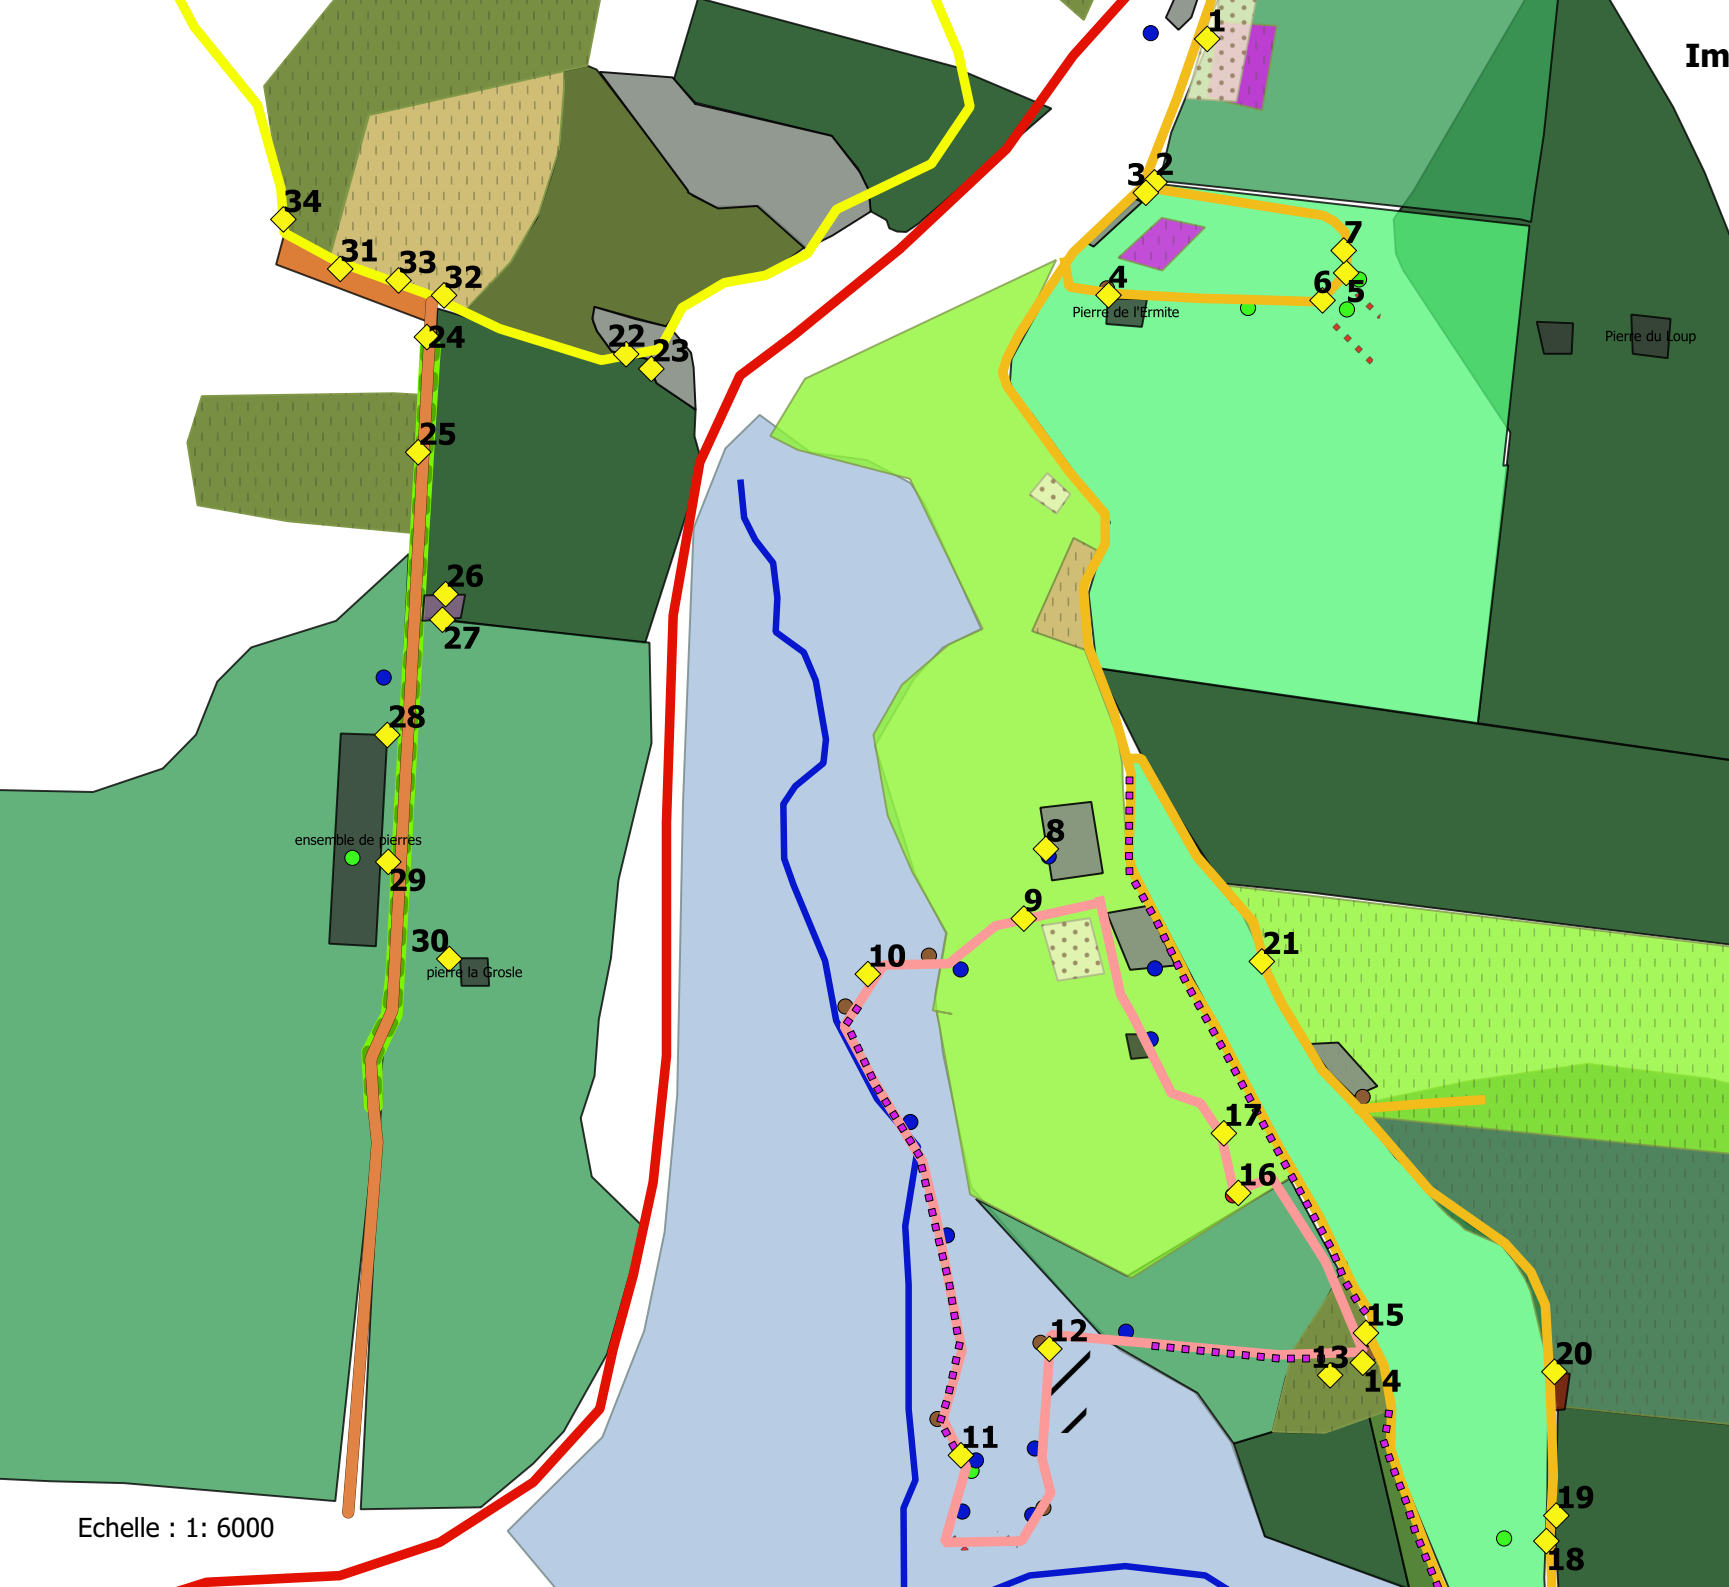

Implantation des QR codes

Légende

Circuits

- sentier QR codes
- zone de non réception
- sentier découverte
- circuit "alignement de Cyprès"
- circuit "route à pied"
- circuit7

Faune

- Fourmilière

Aménagements

- Ruisseau
- arbres remarquables
- panneaux
- arbres biologiques
- pierres
- aire de pique-nique
- place de dépôts

Accès

- D940
- milieu dégagé pour l'accueil en forêt
- parkings

Peuplements forestiers

- Alignement Cyprès Lawson
- Houx
- Boulots
- plantation divers
- plantation Chataignier
- plantation Hêtres
- plantation Mélèzes
- Régénération de Douglas
- Régénération naturelle de Hêtres
- Hêtraie-Chênaie
- Hêtraie-Sapinière
- Douglas
- Sapinière
- Chêne Rouge d'Amérique
- Zone humide

Echelle : 1: 6000